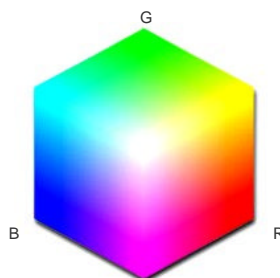

GENIE *LichtMann*

- LED-Standfigur mit tollen Lichteffekten

Zaubern Sie neue Effekte
an Ihr Wände und Bilder!

Artikel-Nr.:	11885
Artikel-EAN:	4015468118859
VE:	2 Stück
VE-EAN:	4015468118866

Produkt-Kurzbeschreibung

- Der LichtMann setzt neue Akzente in Ihrer Wohnung od. Büro: an Kopf und Händen befinden sich bewegliche und sehr leuchtstarke LED-Leuchten in den Grundfarben Rot, Grün & Blau, deren Helligkeit durch einfache Berührung regelbar ist
- Die Idee dahinter ist der durch Bündelung unterschiedlicher Lichtstrahlen entstehende RGB-Farbraum. Das Prinzip basiert auf der sog. Dreifarbentheorie, die davon ausgeht, dass die Farbwahrnehmung des Menschen durch das additive Mischen dreier Grundfarben (blau, rot, grün) nachgebildet werden kann.

RGB-Farbraum
(vereinfacht dargestellt)

- Bewegt man die Arme des *LichtMann*, lassen die LEDs die angestrahlten Objekte in neuem Glanz erscheinen.
- Gebündelt erzeugen die 3 farbigen LEDs einen komplett weißen Lichtstrahl. Schon durch leichte Veränderungen der Farbstrahlen erhält man eine neue Mischfarbe. Somit ergeben sich unzählige Gestaltungsmöglichkeiten – vom kühlen Mondlicht bis zum leuchtenden Sonnenaufgang!
- Der Clou ist, dass das gebündelte Licht beim Auftreffen auf einen Gegenstand umgeleitet wird und der zuvor gemischte Lichtstrahl hinter dem angeleuchteten Objekt wieder in seine 3 RGB-Grundfarben aufgeteilt wird. Der besondere Effekt: dabei werden bunte Schatten erzeugt!