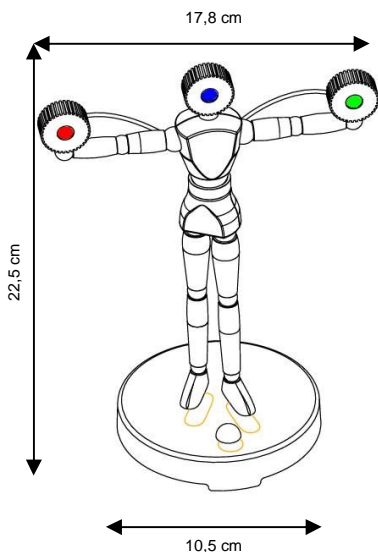

GENIE *LichtMann*

- LED-Standfigur mit tollen Lichteffekten

Zaubern Sie neue Effekte
an Ihr Wände und Bilder!

Artikel-Nr.:	11885
Artikel-EAN:	4015468118859
VE:	2 Stück
VE-EAN:	4015468118866

Produkt-Kurzbeschreibung

- Die Figur des *LichtMannes* ist ähnlich den bekannten Gliederpuppen, die z.B. von Künstlern als Zeichenobjekte eingesetzt werden, gestaltet.
- Die Gelenke bestehen aus Stahlkugeln, die von starken Magneten gehalten werden, die sich Inneren der Gliedmaßen befinden. Dadurch ist der Oberkörper des *LichtMannes* sehr beweglich und es lassen sich die LEDs an Kopf bzw. Händen gegenseitig austauschen.
- Der *LichtMann* ist ein echter Blickfang in Ihrer Wohnung oder Büro - perfekt auch als Strahler für Pflanzen, Skulpturen oder andere Dekorationsgegenstände!

▪ Technische Daten:

- Ein-/Aus-Sensorschalter, inkl. Helligkeitsregler (per Touch)
- Direktstromanschluss
(mit AC Adapter 110-240V, Kabellänge: ca. 140 cm)
- Farbe: weiß / stahlfarben
- Maße: 22,5 x 17,8 cm (H x B),
10,5 cm (Ø Fuß)