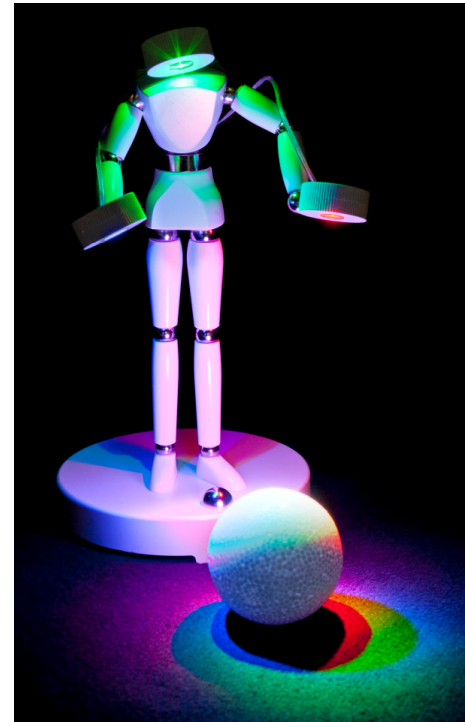

GENIE *LichtMann*

- LED-Standfigur mit tollen Lichteffekten

Zaubern Sie neue Effekte
an Ihr Wände und Bilder!

Artikel-Nr.:	11885
Artikel-EAN:	4015468118859
VE:	2 Stück
VE-EAN:	4015468118866

Produkt-Kurzbeschreibung

- Der LichtMann setzt neue Akzente in Ihrer Wohnung od. Büro: an Kopf und Händen befinden sich bewegliche und sehr leuchtstarke LED-Leuchten in den Grundfarben Rot, Grün & Blau, deren Helligkeit durch einfache Berührung regelbar ist
- Die Idee dahinter ist der durch Bündelung unterschiedlicher Lichtstrahlen entstehende RGB-Farbraum. Das Prinzip basiert auf der sog. Dreifarbentheorie, die davon ausgeht, dass die Farbwahrnehmung des Menschen durch das additive Mischen dreier Grundfarben (blau, rot, grün) nachgebildet werden kann.

- Die Figur des *LichtMannes* ist ähnlich den bekannten Gliederpuppen, die z.B. von Künstlern als Zeichenobjekte eingesetzt werden, gestaltet.
- Die Gelenke bestehen aus Stahlkugeln, die von starken Magneten gehalten werden, die sich Inneren der Gliedmaßen befinden. Dadurch ist der Oberkörper des *LichtMannes* sehr beweglich und es lassen sich die LEDs an Kopf bzw. Händen gegenseitig austauschen.
- Der *LichtMann* ist ein echter Blickfang in Ihrer Wohnung oder Büro - perfekt auch als Strahler für Pflanzen, Skulpturen oder andere Dekorationsgegenstände!